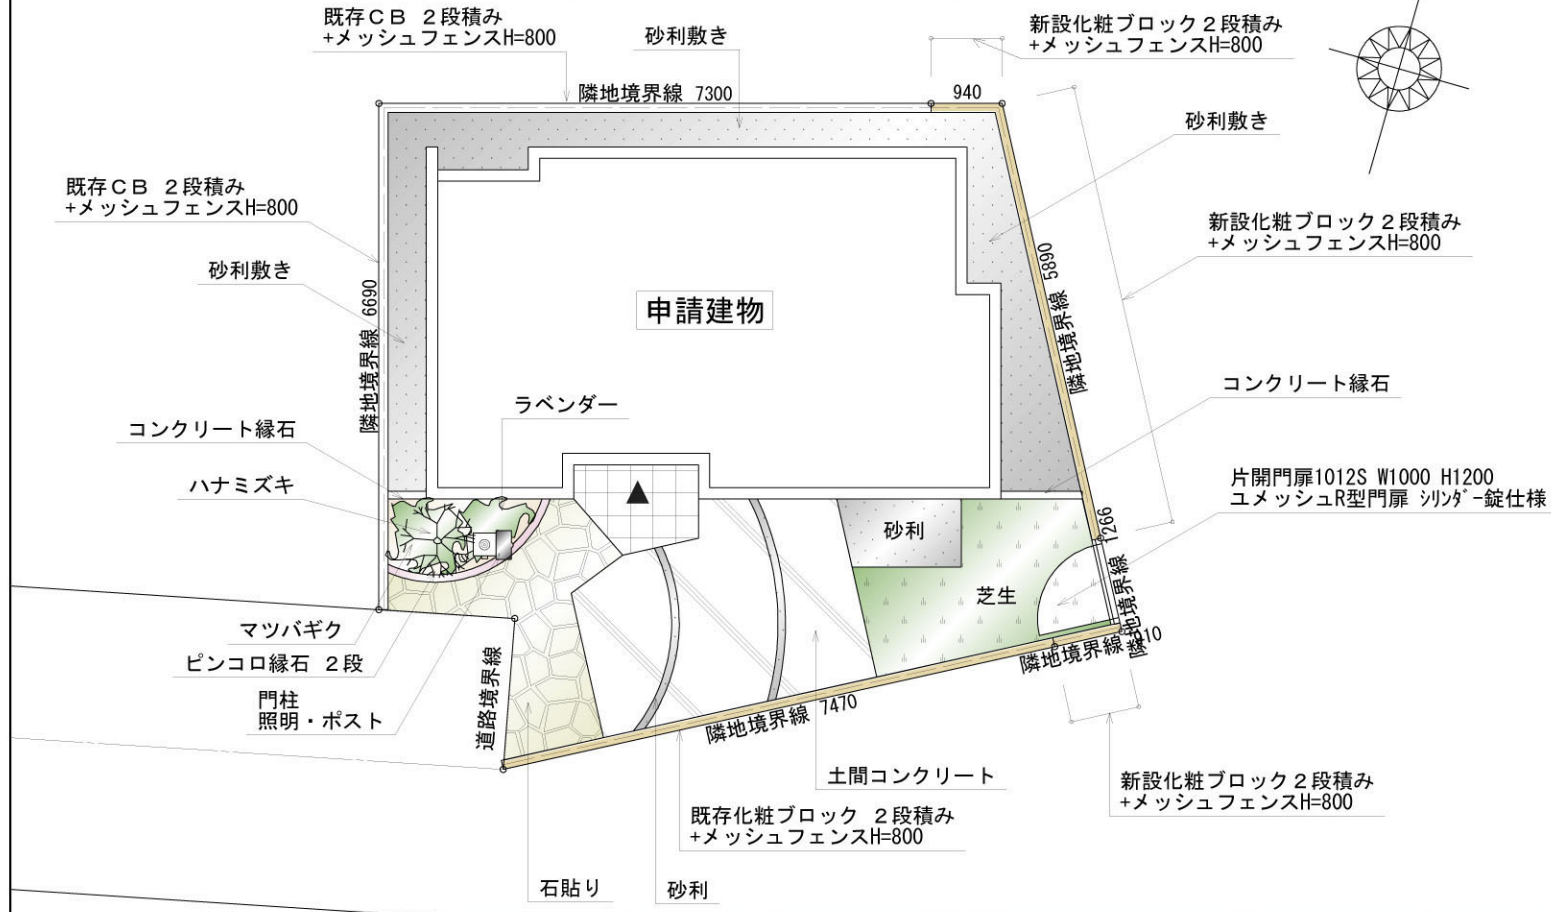

外構工事予算 約75万円 (税込)

門灯<新日軽>KM 2-GB型

ポスト<新日軽>UA1型

<SBIC>そらら

ユメッシュR門扉

<新日軽>メッシュフェンスA型

エコリブ

ピンコロ桜

石貼りグランHN

ラベンダー

マツバギク

ハナミズキ

門柱立面図 S=1/50

*図面の色はイメージで実際の色とは異なります。
 *建物一部深基礎となっております。
 *図面寸法と施工寸法とは、多少違いが生じることがあります。詳細は、現場調整とさせていただきます。
 *植栽は、イメージ図とさせていただきます。