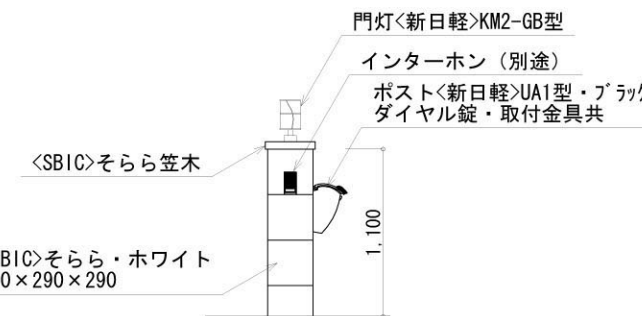

石貼りグランHN

ラベンダー

マツバギク

ハナミズキ

門柱立面図 S=1/50

*図面の色はイメージで実際の色とは異なります。
 *建物一部深基礎となっております。
 *図面寸法と施工寸法とは、多少違いが生じることがあります。詳細は、現場調整とさせていただきます。
 *植栽は、イメージ図とさせていただきます。