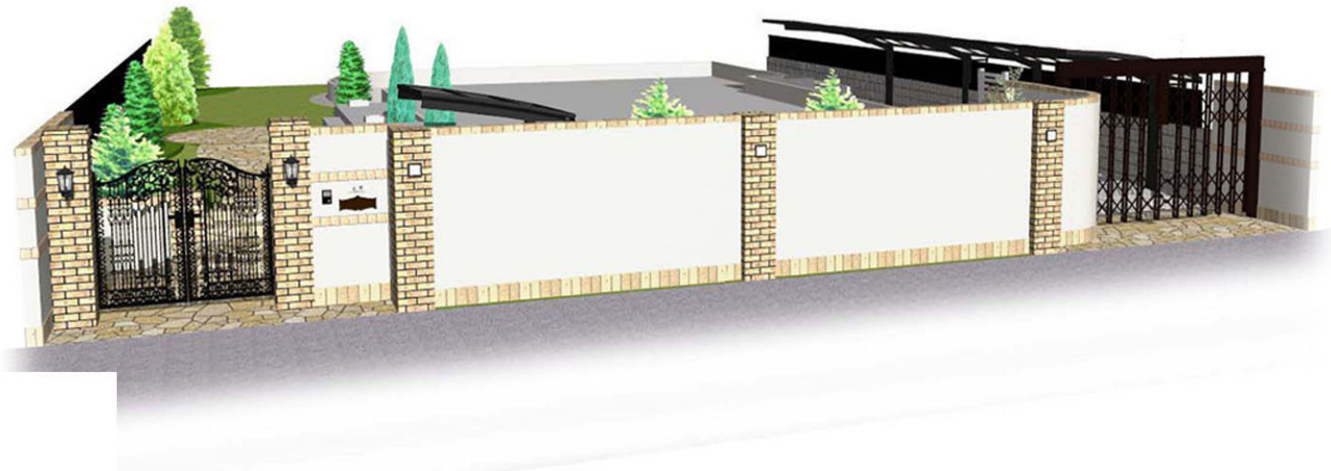

外構工事予算 約600万円 (税込)

※ 完成予想図のため、実際と異なる場合があります。

カムログリーンシステム株式会社
 一級造園施工管理技士 笹山 明
 一級土木施工管理技士

Kamuro Green System

K 様邸 外構工事

平面図・パース