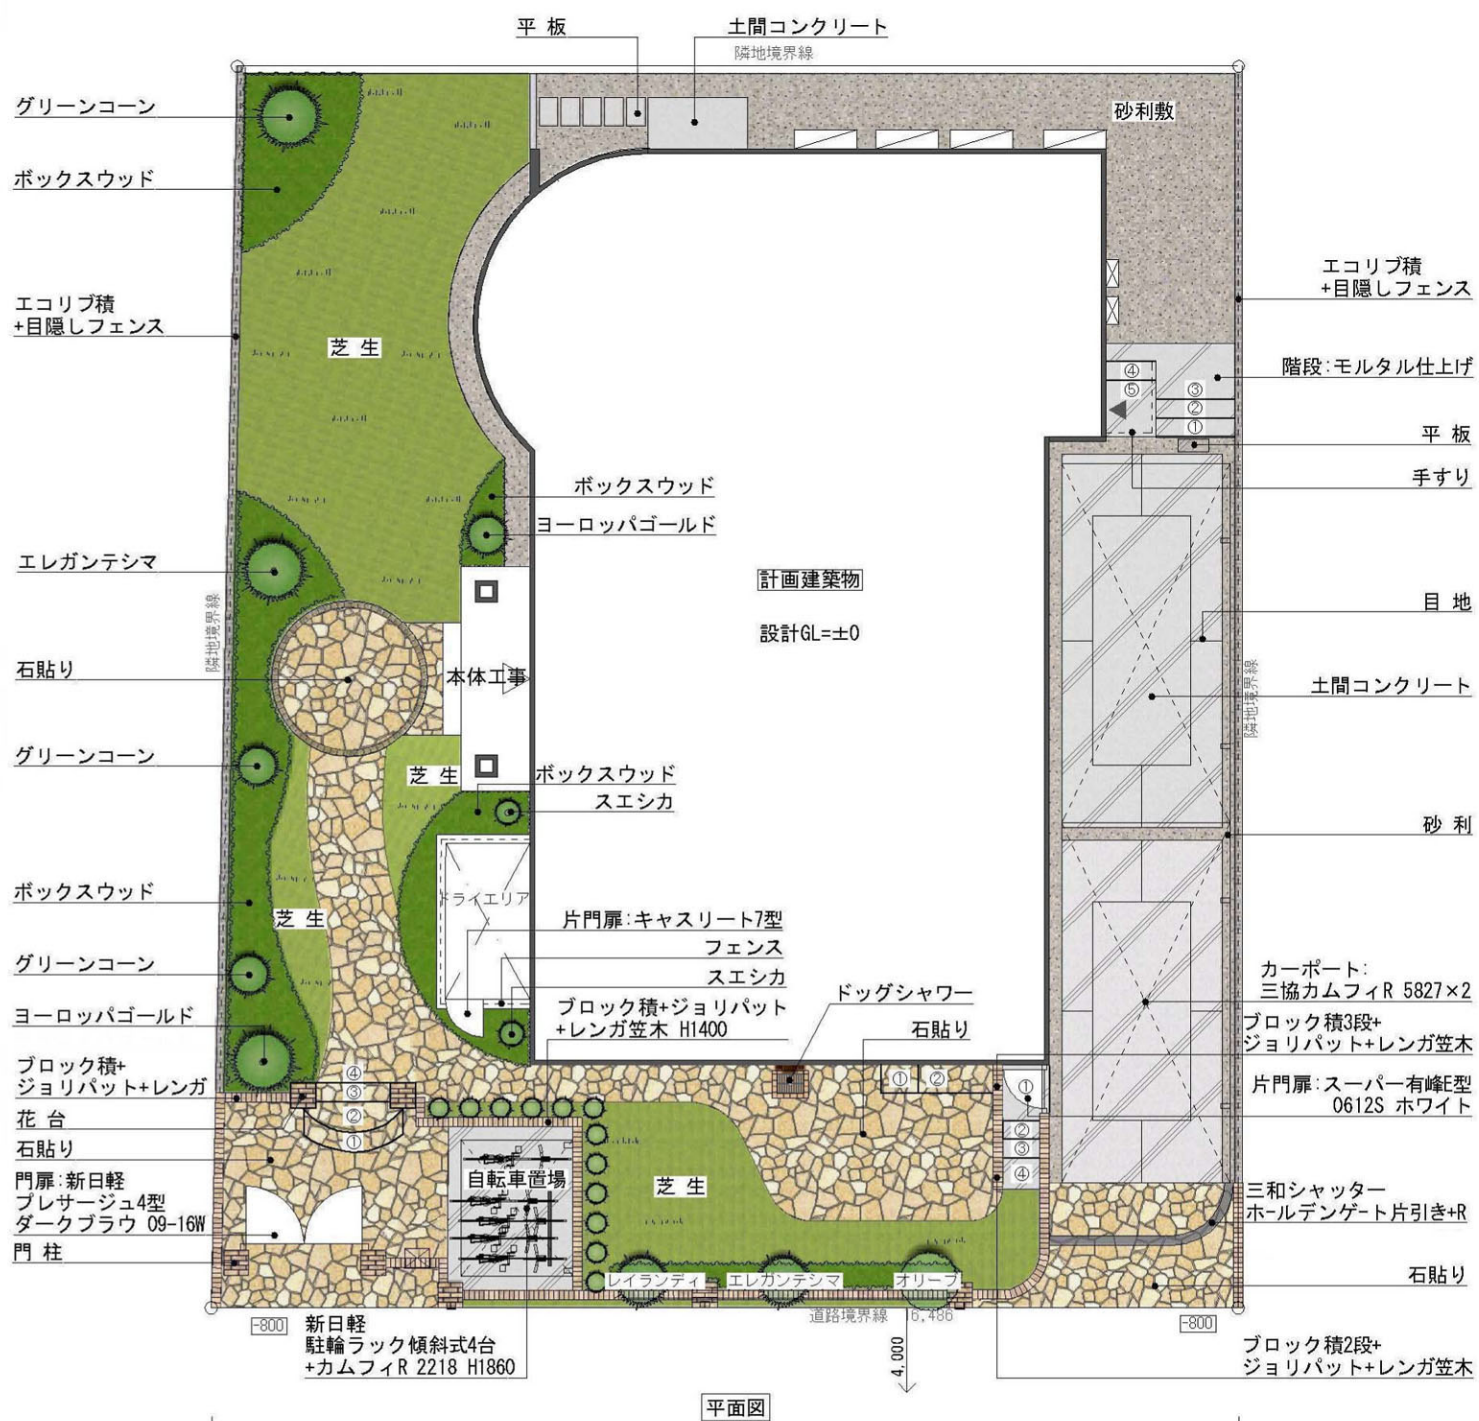

外構工事予算 約600万円 (税込)

※ 完成予想図のため、実際と異なる場合があります。

カムログリーンシステム株式会社
 一級造園施工管理技士 笹山 明
 一級土木施工管理技士

Kamuro Green System

K 様邸 外構工事

平面図・パース